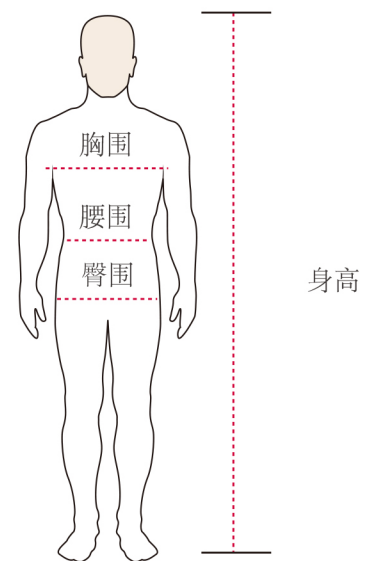

消防战斗服尺码选择

国标消防服尺码选择

尺码	S	M	L	XL	2XL	3XL
身高	165	170	175	180	185	190
胸围	121	125	129	133	137	141
腰围	90	94	98	102	106	110
臀围	118	122	126	130	134	138

单位：厘米

美标消防服尺码选择

上衣尺码	S/34	M/38	L/42	XL/46	2XL/50	3XL/54
身高	165	170	175	180	185	190
胸围	117	127	137	147	157	167
袖长	83	86	89	93	97	100
裤子尺码	S/30	M/34	L/38	XL/42	2XL/46	3XL/50
身高	165	170	175	180	185	190
腰围	87	97	107	117	127	137

单位：厘米

欧标消防服尺码选择

尺码	S	M	L	XL	2XL	3XL
身高	165	170	175	180	185	190
胸围	128	132	136	140	148	152
袖长	81	84	85	86	87	89
腰围	92	100	104	112	116	120
裤长	103	103	104	104	105	105

单位：厘米