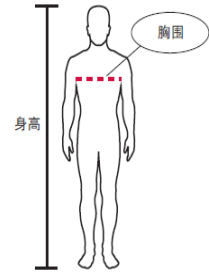

隔热服尺码选择

隔热服尺码（只适用于300、400、500、700系列）

请选择适合你胸围、身高尺码的产品，正确的选择能增强产品的舒适度并能延长使用时间。

成衣尺码	身高(厘米)
XS	165-169
S	170-174
M	175-179
L	180-184
XL	185-189
XXL	190-200

隔热服尺码（适用于900系列）

号型	身高(厘米)	体重范围 (kg)
900/SS	165-175	63-75
900/R	176-185	76-95